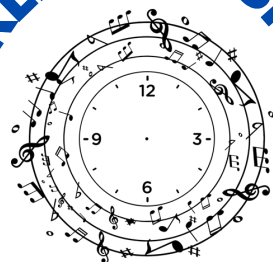

EL RELOJ MUSICAL