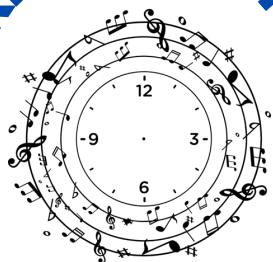

EL RELOJ MUSICAL