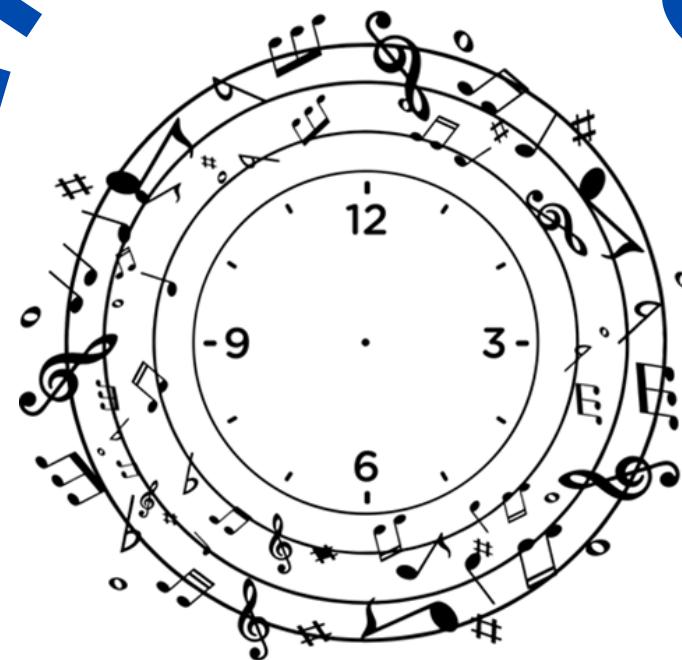

Es como el juego del reloj con las cartas españolas pero en vez de decir números, se dicen la escala musical **DO-RE-MI-FA-SOL-LA-SI-DO agudo**. Se juega por grupos de hasta cuatro personas. Se reparten las cartas y se colocan boca abajo (importante que tengan parte de atrás para que no se vean a través del papel). De uno en uno van levantando una carta y la colocan en el centro en un montón una sobre otra.

Cuando el primer niño la levanta dice DO, el segundo cuando la levante dice RE y así hasta llegar a DO agudo. Después comenzaríamos desde el principio. Si la carta coincide con la nota que el niño ha dicho, se lleva todo el montón de cartas que hay en el centro. El primero que se quede sin cartas gana. Hay una carta comodín que es el director de orquesta y hay una carta de Ruido, que automáticamente te tienes que llevar todas las cartas del montón.

IMPRIMIR 40 cartas en total:

- Hoja "NOTAS MUSICALES": 4 veces
- Hoja "CARTAS ESPECIALES": 1 vez
- Hoja "PARTE DE ATRÁS": 5 veces

EL RELOJ MUSICAL